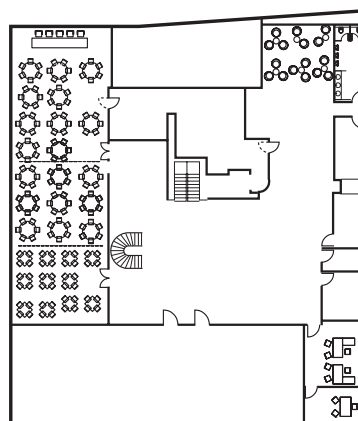

### Salones de Reuniones/Meeting Rooms

Salón/Room	M <sup>2</sup>	Altura Height	Banquete Banquet	Cocktail Cocktail	Escuela School	Teatro Theatre	Imperial
SUEVE (1+2)	126,36	2,40	110	140	70	110	-
SUEVE 1	91,41	2,40	80	100	50	80	-
SUEVE 2	34,95	2,40	30	40	20	30	-
MOSTAYAL	54,76	2,40	50	60	42	68	-
MONSACRO (1+2)	60,82	2,40	80	60	-	-	-
MONSACRO 1	31,30	2,40	20	30	18	25	-
MONSACRO 2	29,52	2,40	20	30	18	25	-
GAMONAL	13,38	2,40	-	-	-	8	8
CORNON	46,65	2,40	50	50	30	40	-
PIENZU	67,28	2,40	60	70	36	64	-
URRIELU (1 AL 6)	241,86	2,50	120	250	-	-	-

### PLANOS DE LOS SALONES/FLOOR PLANS

Planta Primera

Planta Baja