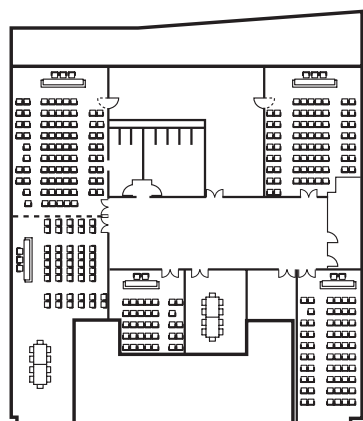

### Salones de Reuniones/Meeting Rooms

Salón/Room	M <sup>2</sup>	Altura Height	Banquete Banquet	Cocktail Cocktail	Escuela School	Teatro Theatre	Imperial
SUEVE (1+2)	126,36	2,40	110	140	70	110	-
SUEVE 1	91,41	2,40	80	100	50	80	-
SUEVE 2	34,95	2,40	30	40	20	30	-
MOSTAYAL	54,76	2,40	50	60	42	68	-
MONSACRO (1+2)	60,82	2,40	80	60	-	-	-
MONSACRO 1	31,30	2,40	20	30	18	25	-
MONSACRO 2	29,52	2,40	20	30	18	25	-
GAMONAL	13,38	2,40	-	-	-	8	8
CORNON	46,65	2,40	50	50	30	40	-
PIENZU	67,28	2,40	60	70	36	64	-
URRIELU (1 AL 6)	241,86	2,50	120	250	-	-	-

### PLANOS DE LOS SALONES/FLOOR PLANS

Planta Primera

Planta Baja